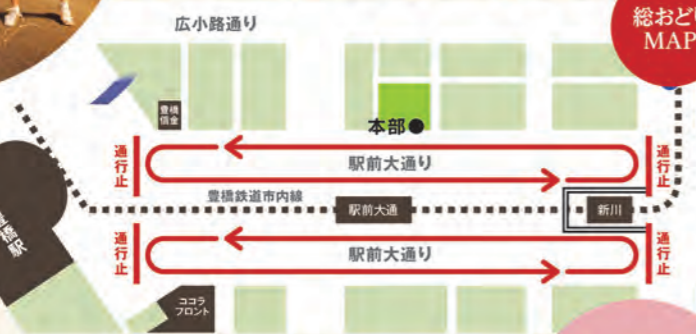

NSK 日本精工グループ  
旭精機株式会社  
ASAHI SEIKI CO.,LTD. 〒441-1101 愛知県豊橋市賀茂町字天神前3-7  
TEL(0532)88-0810 http://www.asahi-seiki.co.jp

総おどり  
21  
土

●午後6時30分〜午後8時

「新・豊橋とんとん唄」をはじめとした4曲を全員で踊ります。参加者だけでなく、見る人みんなが歌って踊って盛り上がりましょう!

息のあったおどりは必見!  
豊橋まつりのメインイベント!

参加チームは  
二次元バーコードより  
確認できます

今年も参加!  
福島わらじまつり  
画像提供  
福島わらじまつり  
実行委員会

総おどりは  
「エフエム豊橋」と  
ケーブルテレビ  
「ティーズ」で  
生中継されます

FORCE MEASUREMENT  
**IMADA**

イマダの測定器は ちから  
今日も世界中で **力** を測っています